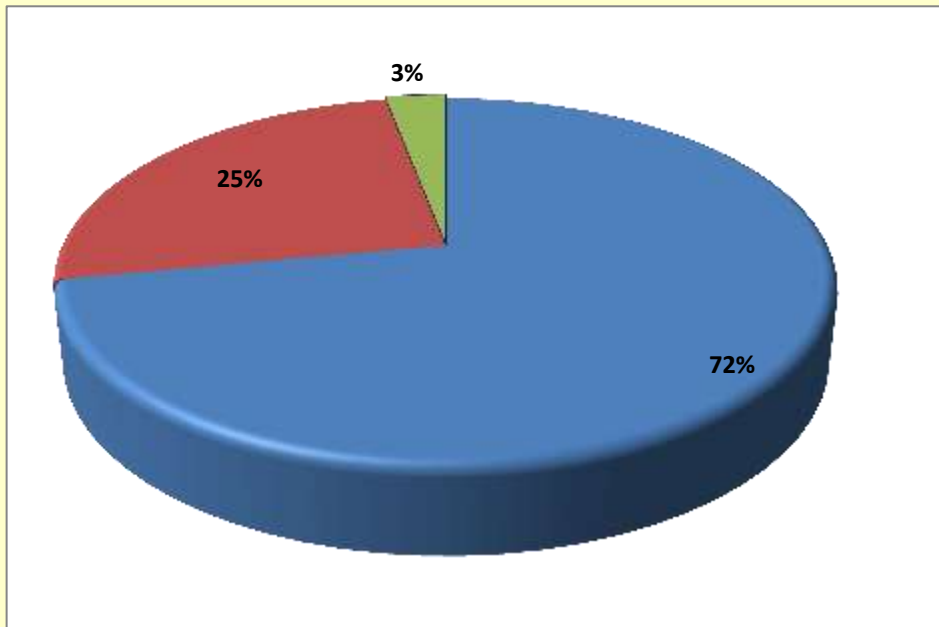

## РЕЗУЛЬТАТЫ МОНИТОРИНГА НА МАЙ 2019-20 УЧЕБНОГО ГОДА.

Мониторинг знаний детей по ПДД  
средний дошкольный возраст

Мониторинг знаний детей по ПДД  
старший дошкольный возраст